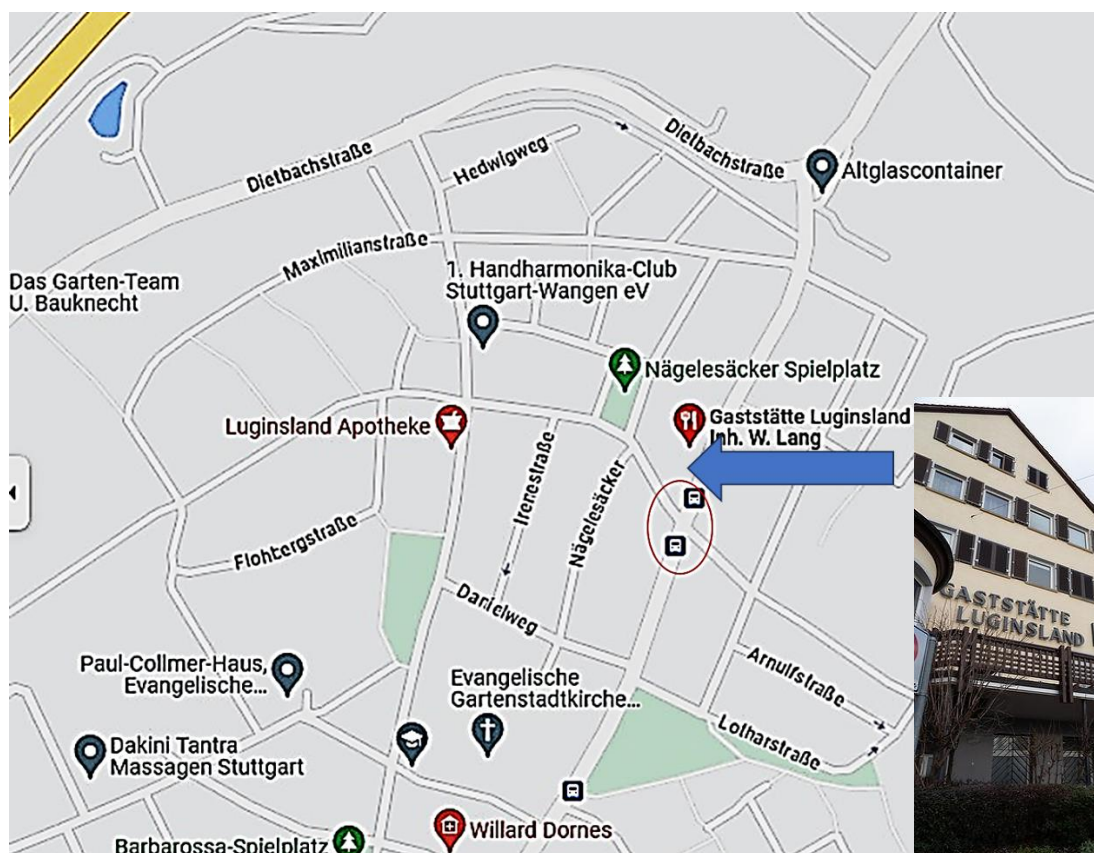

Fahrttempfhlung

für Mittwoch, 06.12.2023, Abfahrt um 13:44 Uhr

13:44 Uhr ab Untertürkheim Bf Bstg. 1
13:51 Uhr an Luginsland

mit Bus 60 (Richtung Oeffingen Dieselstraße)

Zeitbedarf (Stunden:Minuten) 00:07

Fahrpreis Erwachsene 3.10 EUR (1 Zone)

Fahrttempfhlung

für Mittwoch, 06.12.2023, Abfahrt um 13:20 Uhr

13:20 Uhr ab Stuttgart Hauptbahnhof (tief) Gleis 102 mit S-Bahn **S2** Richtung Schorndorf
13:31 Uhr an Fellbach Gleis 1

13:37 Uhr ab Fellbach Bf Bstg. 1
13:50 Uhr an Luginsland

mit Bus 60 (Richtung Untertürkheim Bf)

Zeitbedarf (Stunden:Minuten) 00:30

Fahrpreis Erwachsene 3.10 EUR (1 Zone)